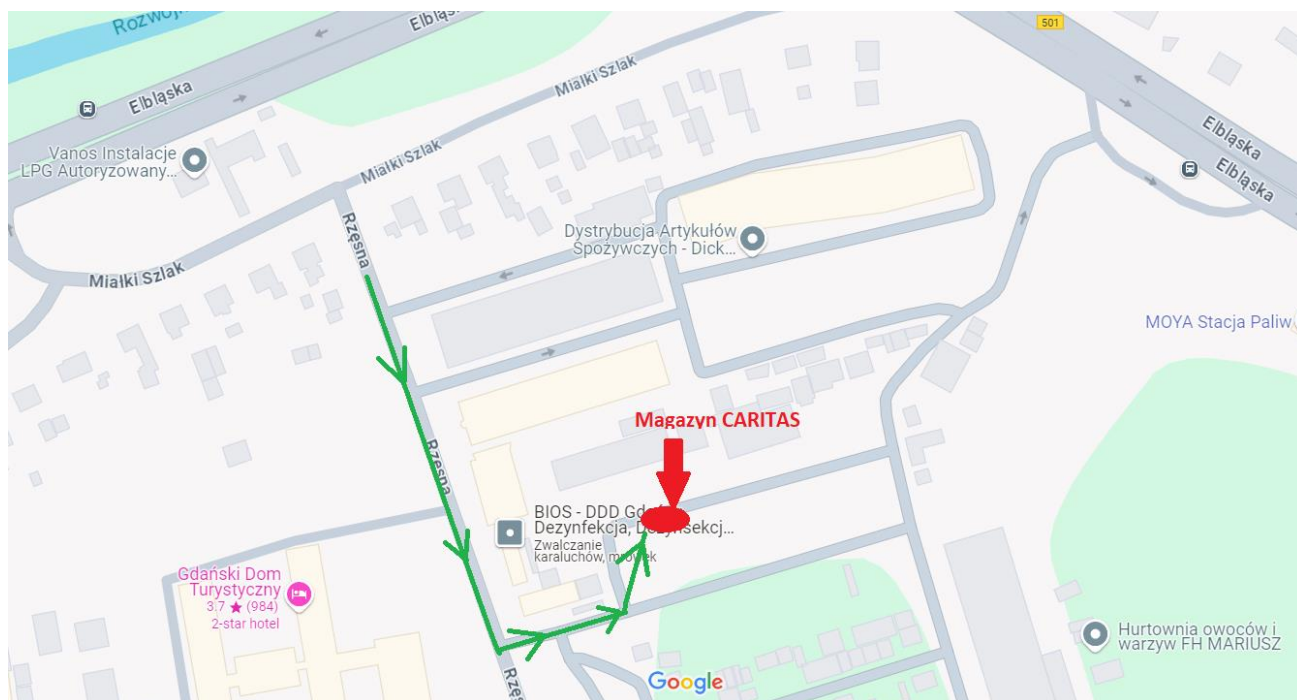

## Mapa dojazdowa do -> MAGAZYN CARITAS

Adres: Gdańsk, ul. Rzęsna 3 / Czynny: od pon. do pt. w godz. 10:00-15:00.

Z ul. Miałki Szlak - > wjechać w ul. Rzęsna, dalej prosto.

Po lewej stronie minąć 2 budynki Dick, następnie sklep spożywczy, jechać dalej prosto.

Następnie na wysokości HOSTELU po prawej stronie, po lewej stronie minąć DELIKATESY – i **ZA** Delikatesami **skręcić w lewo** (wg zielonych strzałek).

Prosto, a następnie za „dyżurką” kierować się na lewo.