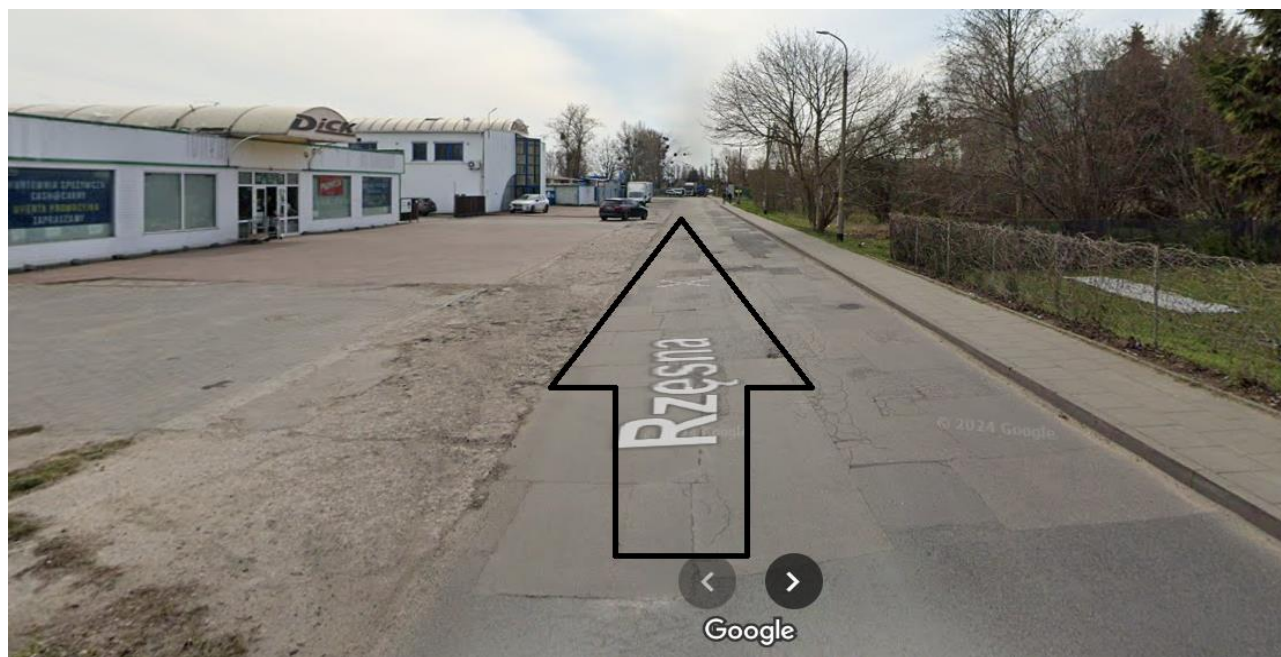

## Mapa dojazdowa do -> MAGAZYN CARITAS

Adres: Gdańsk, ul. Rzęsna 3 / Czynny: od pon. do pt. w godz. 10:00-15:00.

Z ul. Miałki Szlak - > wjechać w ul. Rzęsna, dalej prosto.

Po lewej stronie minąć 2 budynki Dick, następnie sklep spożywczy, jechać dalej prosto.

Następnie na wysokości HOSTELU po prawej stronie, po lewej stronie minąć DELIKATESY – i **ZA** Delikatesami **skręcić w lewo** (wg zielonych strzałek).

Prosto, a następnie za „dyżurką” kierować się na lewo.