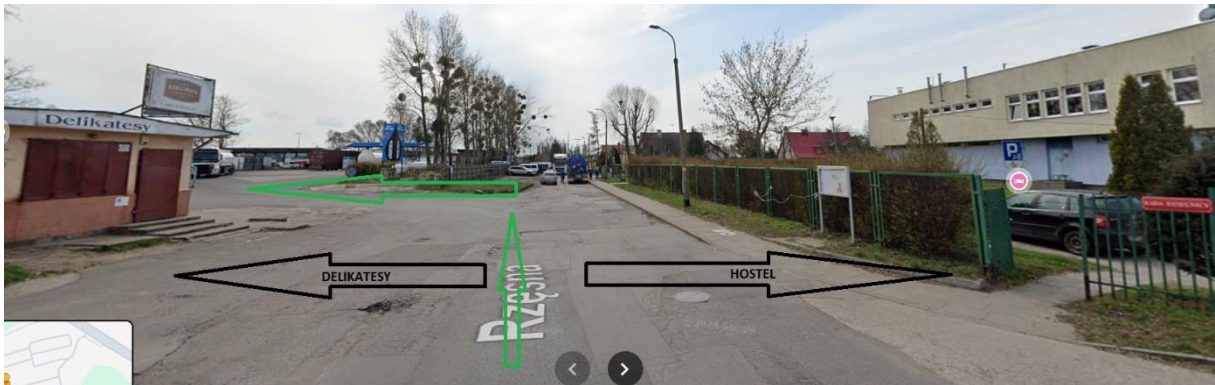

## Mapa dojazdowa do -> MAGAZYN CARITAS

Adres: Gdańsk, ul. Rzęsna 3 / Czynny: od pon. do pt. w godz. 10:00-15:00.

Z ul. Miałki Szlak - > wjechać w ul. Rzęsna, dalej prosto.

Po lewej stronie minąć 2 budynki Dick, następnie sklep spożywczy, jechać dalej prosto.

Następnie na wysokości HOSTELU po prawej stronie, po lewej stronie minąć DELIKATESY – i **ZA** Delikatesami **skręcić w lewo** (wg zielonych strzałek).

Prosto, a następnie za „dyżurką” kierować się na lewo.